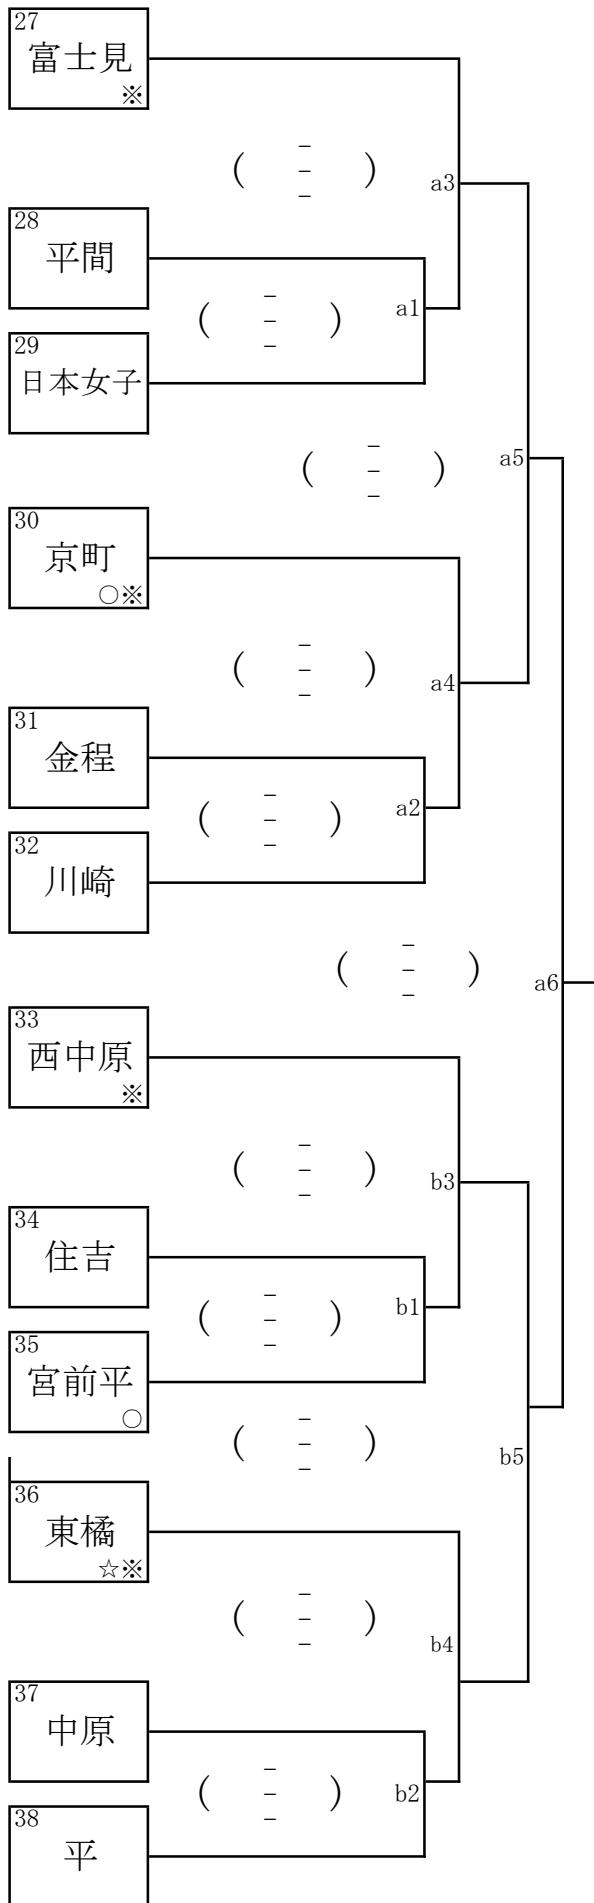

○新人戦組合せ抽選会

### 令和元年度 新人戦 トーナメント表 抽選結果

#### ～男子トーナメント～

※…第1試合審判 ☆…コントローラー ○…コート主任 ●…会場責任

# 令和元年度 新人戦 バレーボール女子

～女子1日目 1/12(日)～

【1～13の会場：川崎市立生田中学校】

【14～26の会場：川崎市立宮内中学校】

【27～39の会場：川崎市立富士見中学校】

【40～52の会場：川崎市立稲田中学校】