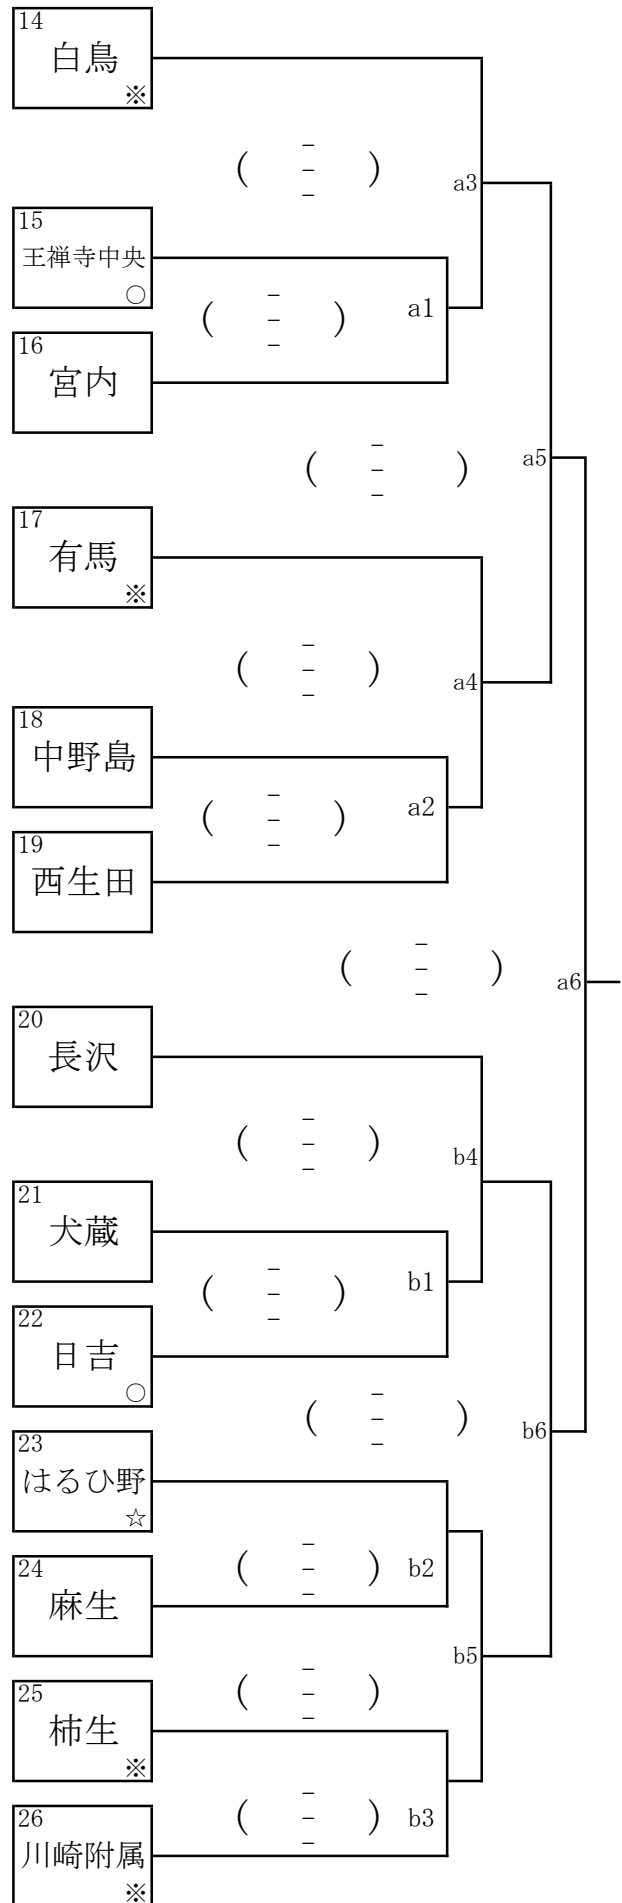

### 令和元年度 新人戦 トーナメント表 抽選結果

#### ～男子トーナメント～

※…第1試合審判 ☆…コントローラー ○…コート主任 ●…会場責任

# 令和元年度 新人戦 バレーボール女子

～女子1日目 1/12(日)～

【1～13の会場：川崎市立生田中学校】

【14～26の会場：川崎市立宮内中学校】

【27～39の会場：川崎市立富士見中学校】

【40～52の会場：川崎市立稲田中学校】