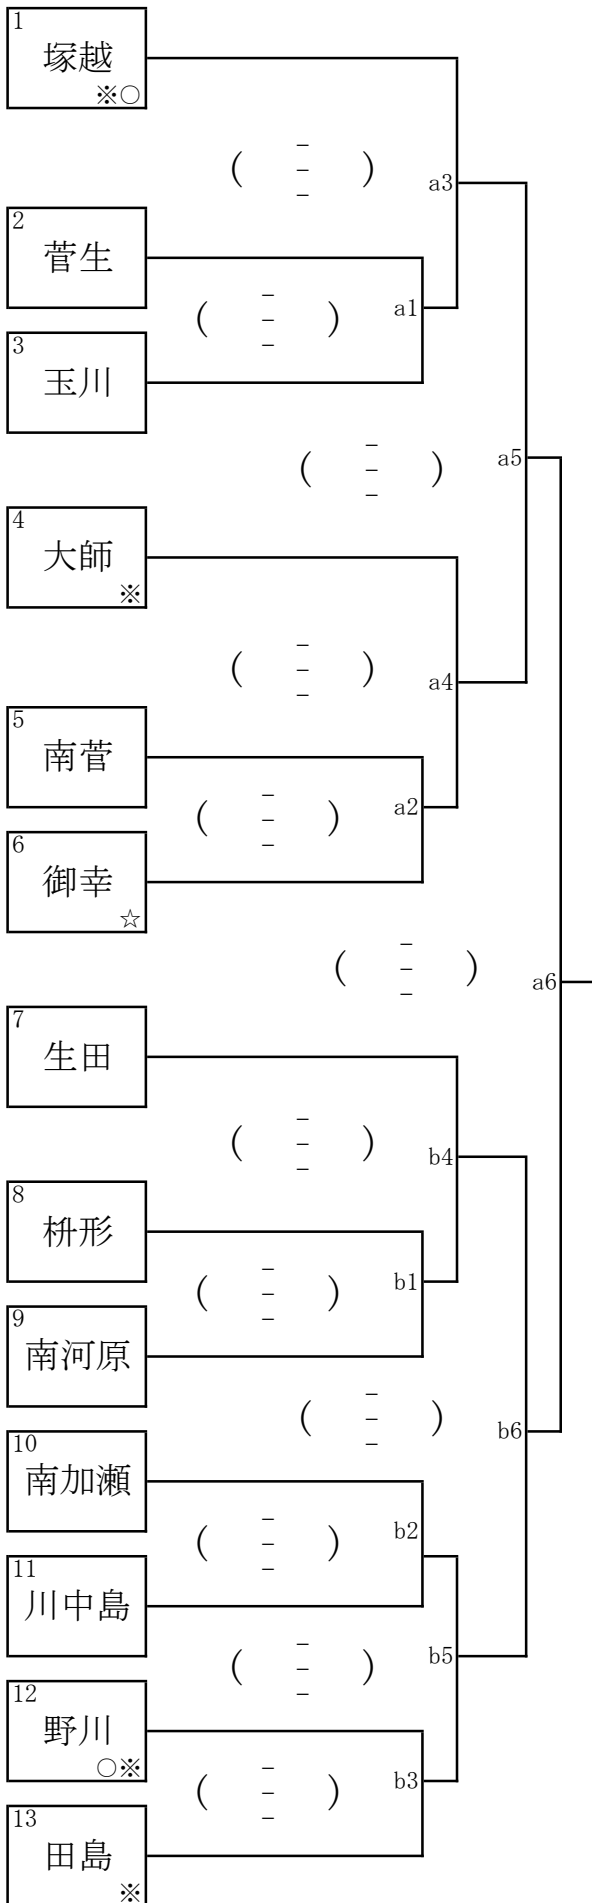

○新人戦組合せ抽選会

### 令和元年度 新人戦 トーナメント表 抽選結果

#### ～男子トーナメント～

※…第1試合審判 ☆…コントローラー ○…コート主任 ●…会場責任

# 令和元年度 新人戦 バレーボール女子

～女子1日目 1/12(日)～

【1～13の会場：川崎市立生田中学校】

【14～26の会場：川崎市立宮内中学校】

【27～39の会場：川崎市立富士見中学校】

【40～52の会場：川崎市立稲田中学校】