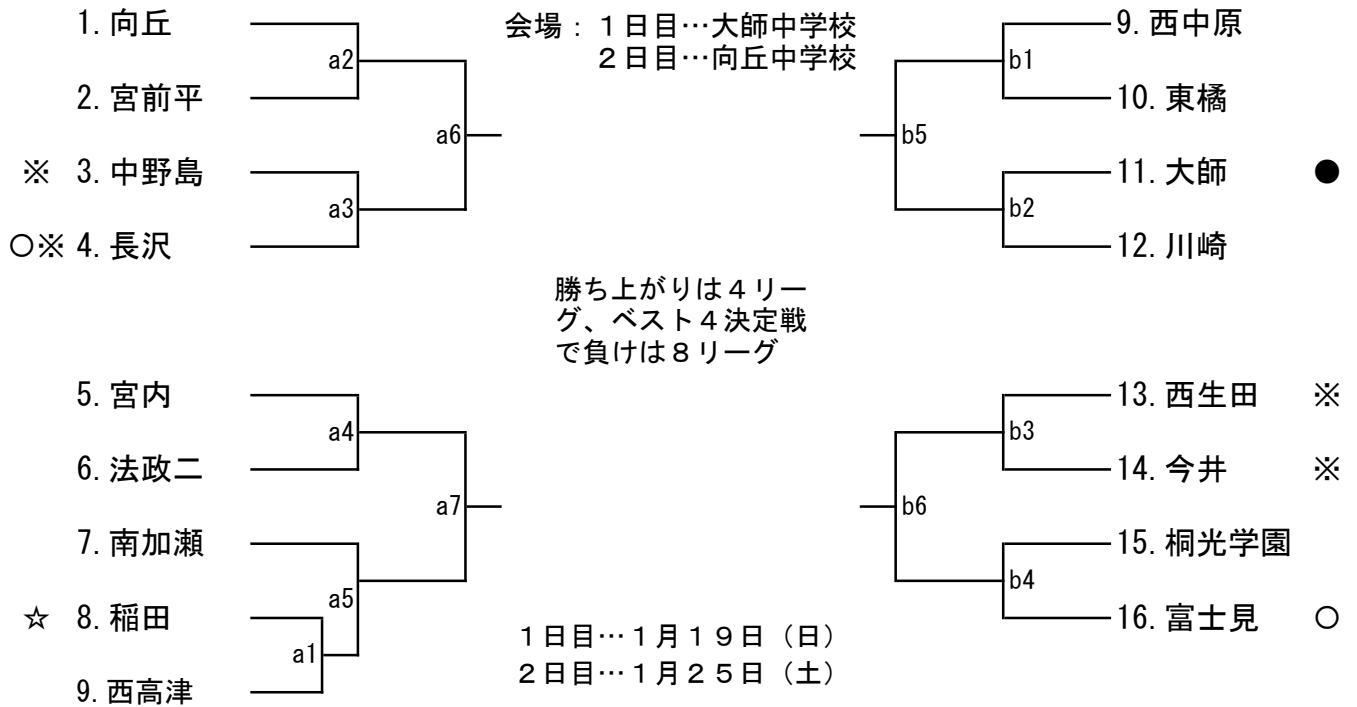

○新人戦組合せ抽選会

令和元年度 新人戦 トーナメント表 抽選結果

～男子トーナメント～

※…第1試合審判 ☆…コントローラー ○…コート主任 ●…会場責任